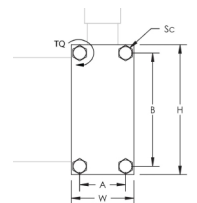

ELIT FC50X40

FC50x40 Fleksibeltilkob

Teknisk beskrivelse

Koblingsplader til tilslutning af fleksibel til kobberskinne. For kobberskinnebredde 50mm mod 40mm fleksibelbredde. Består af to elektrogalvaniserede stålplader komplet med M8 skruer. Maks skinnetykkelse 20mm.

Fordele:

Installeres hurtigt og nemt
 I overensstemmelse med RoHS
 Forbinder fleksible skinner til kobbersamleskinne
 To plader komplet med skruer
 Giver fremragende elektrisk kontakt
 Ideel til modifikationer på stedet

Produkt navn/ Art.nr/ GTIN	ELIT FC50X40/ 20300009/ 7070811203405
Ifølge:	---
	1 - 10
	40 - 40
	52
	No
	No
	Yes